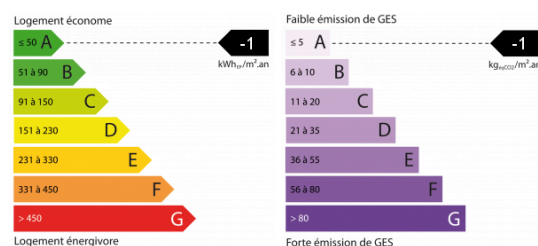

Rental Box - Montlhéry

30 m²

Reference : 287

145 € / Month

L'IMMOBILIER DE L'OVALIE
4 Rue Alfred Dubois
91460 Marcoussis - France
Phone : +33 (0)1 69 63 28 28
Fax : 01 69 63 28 29

Not contractual information